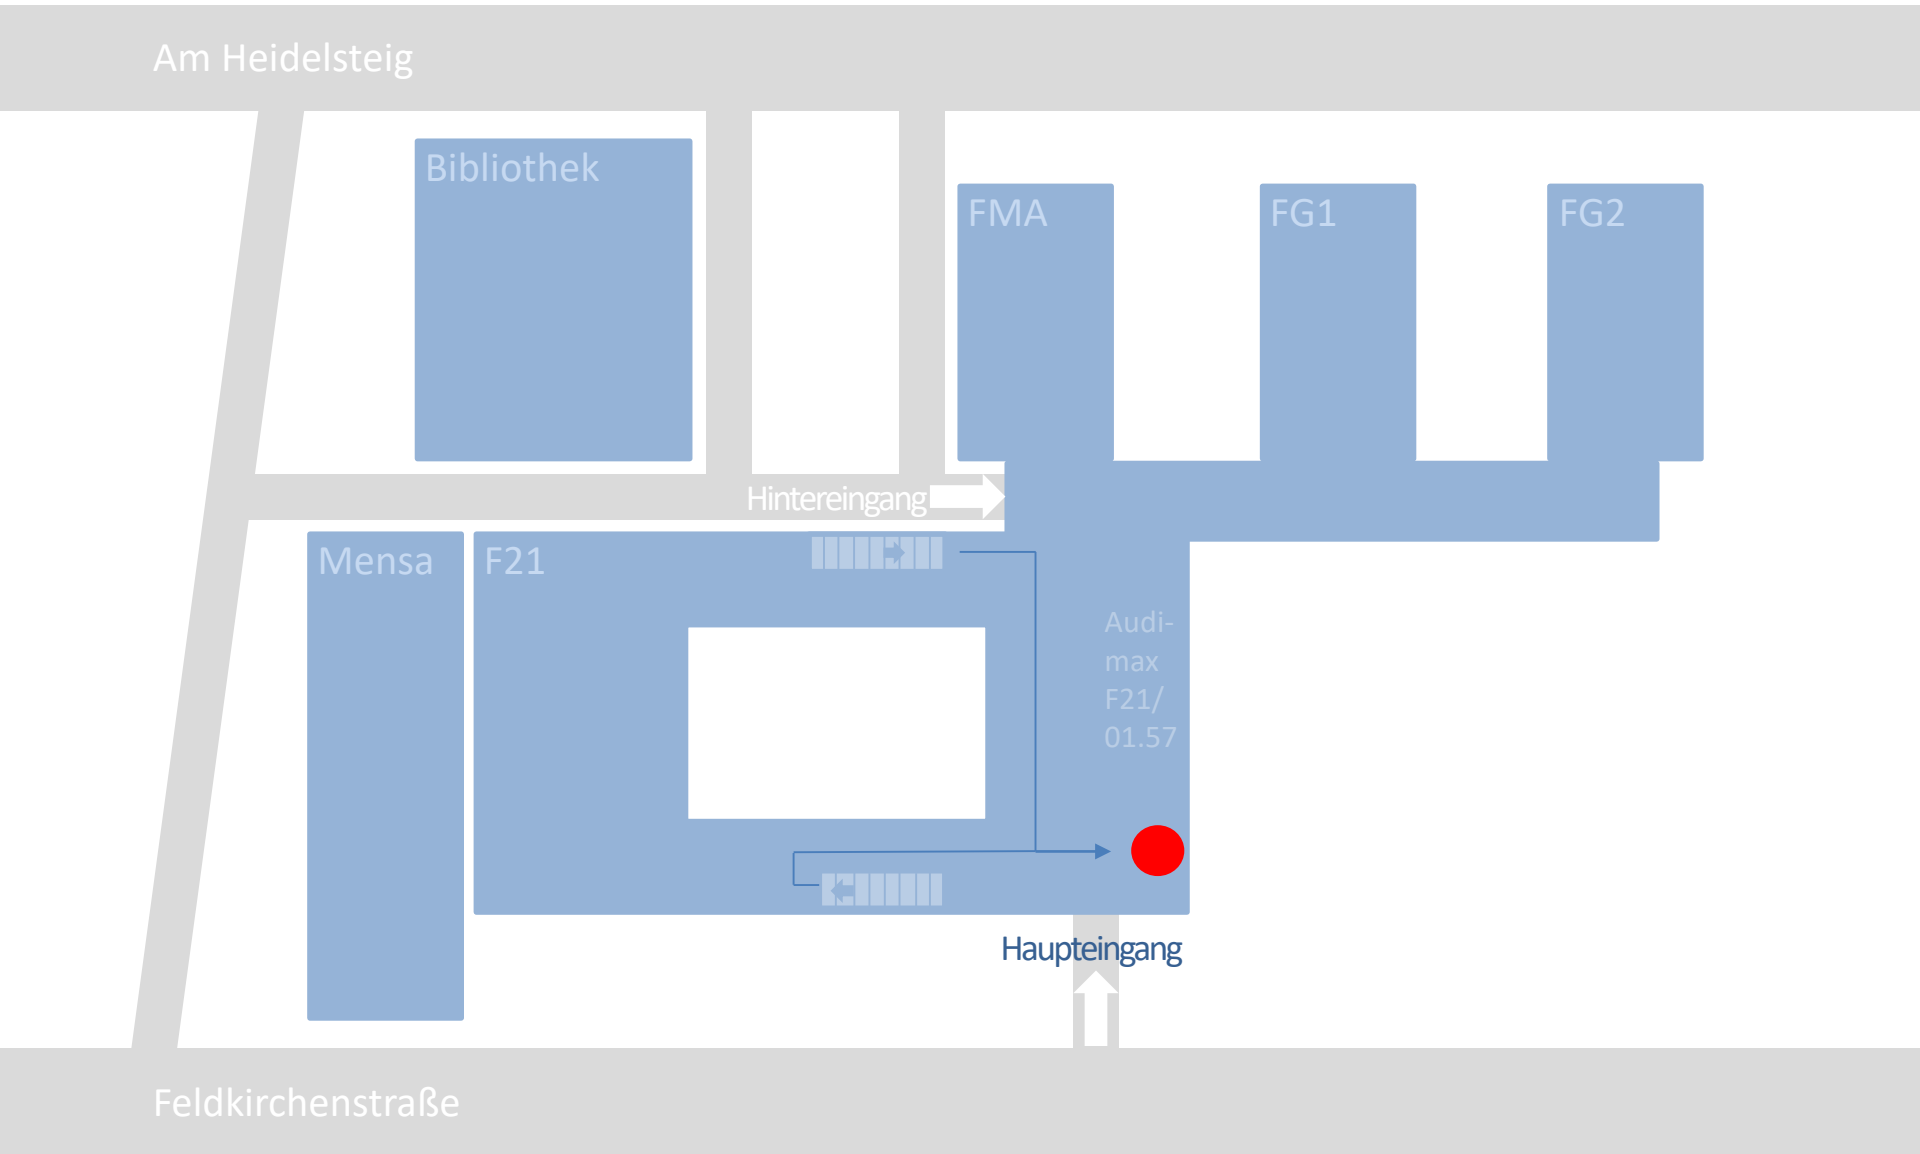

# Professur für Soziologie mit dem Schwerpunkt Bildung und Arbeit im Lebensverlauf

Feldkirchenstraße 21

Raum F21/01.01 (Hauptgebäude, 1.OG)

Am Heidelsteig

Bibliothek

FMA

FG1

FG2

Hinteringang

Mensa

F21

Audi-max  
F21/  
01.57

Haupteingang

Feldkirchenstraße